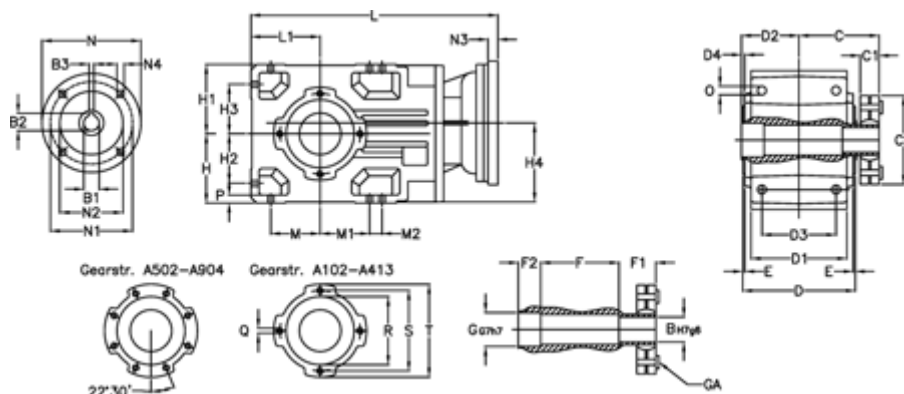

Varenummer: 29600622615235
 Beskrivelse: Keglehjulsgear A604US-226,1-P90B5

Mål

B	= 70	D = 239	F2 = 76	L = 606.5	N3 = -
B1	= 24	D1 = 235	G = 72	L1 = 165	N4 = M10x12
B2	= 27.3	D2 = 125.00	GA = 35 NM	M = 122.5	O = 18.5
B3	= 8	D3 = 195	H = 165	M1 = 122.5	P = 16
Betegnelse	= A604US-xx-P90 B5	d4 = 6.0	H1 = 165	M2 = -	Q = M12x19
C	= 50.00	E = 4.5	H2 = 122.5	N = 200	R = 180
C1	= 39	F = 206.0	H3 = 122.5	N1 = 165	S = 215
C2	= 155.0	F1 = 76.0	H4 = 181.0	N2 = 130	T = 250